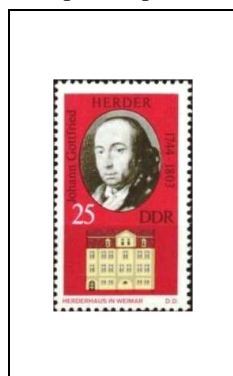

## Demeures historiques de célébrités, à Weimar

De Goethe  
et portrait du poète,  
par Stieler

10 p 1549

De Wieland  
et portrait du poète

15 p 1550

De Schiller  
et portrait du poète

20 p 1551

De Herder  
et portrait du  
philosophe